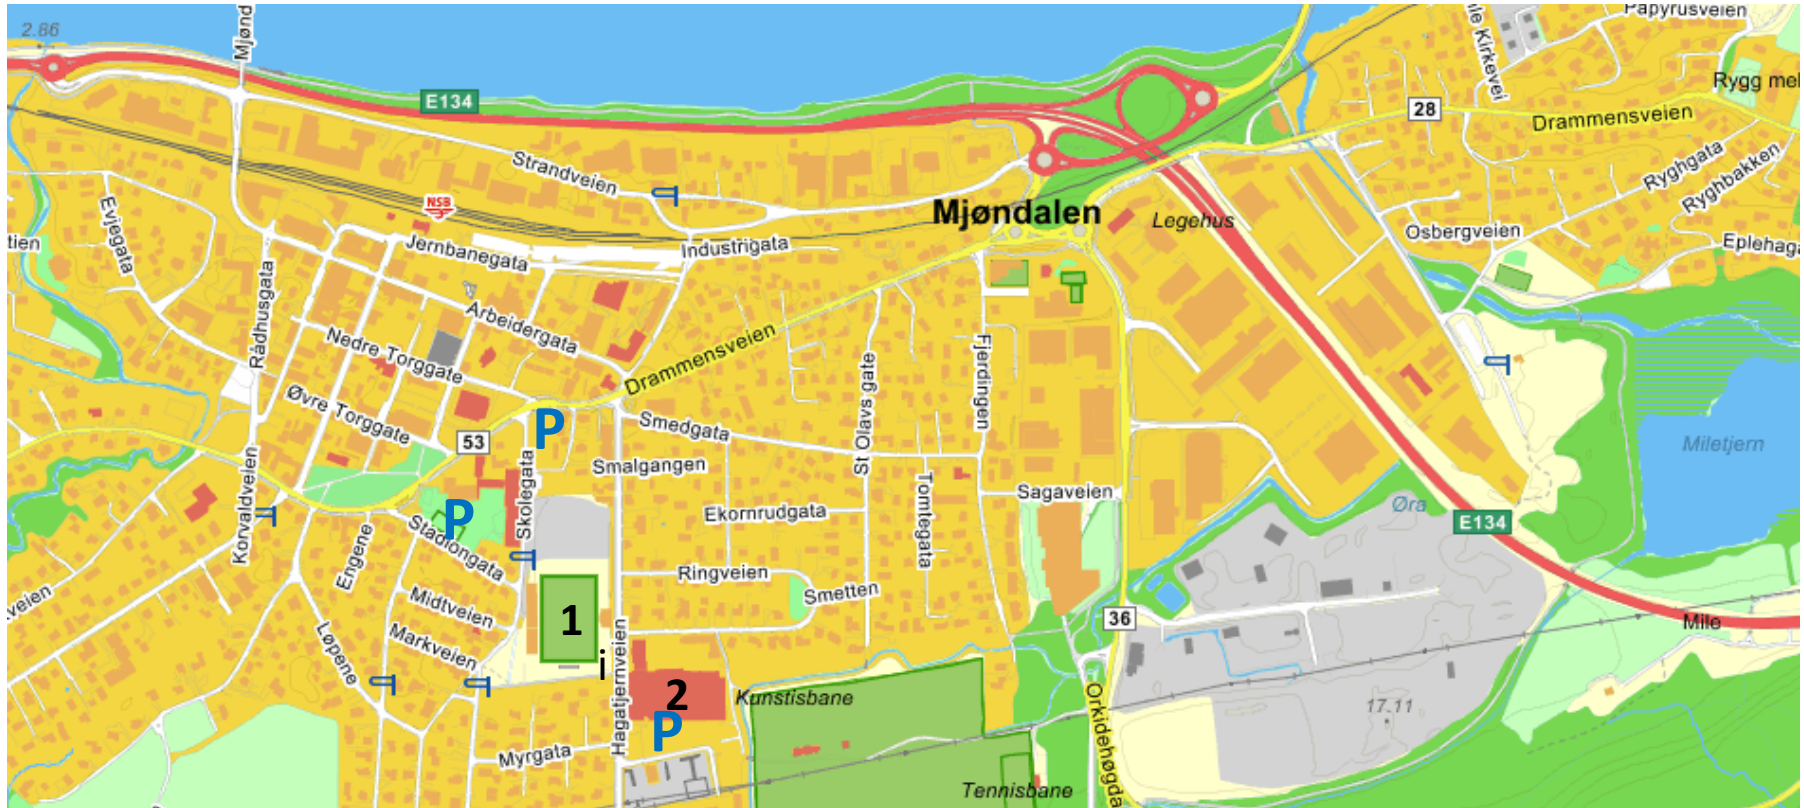

← Kongsberg      Drammen →

1: Mjøndalen Stadion. Parkering for de som skal spille her skjer enten på Mjøndalen skole (Stadiongata 3) eller ved Skolegata 9. Inngang til Stadion er retning Hagatjernsveien (i).

2: Mjøndalshallen. Parkering skjer rett ved siden av hallen. Adresse: Hagatjernsveien 19. Inngang til hallen er retning Hagatjernsveien.